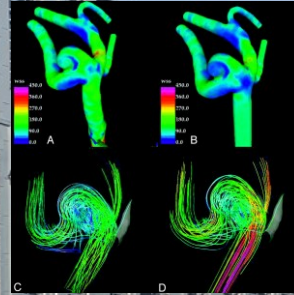

IT4Innovations

Superpočítače v medicíně

IT4Innovations
national01\$#&0
supercomputing
center@#01%101

Pokročilé datové analýzy

$
IT4I
&@01

- Zpracování rozsáhlých obrazových dat
- Pokročilé datové analýzy a fúze
- Strojové učení na superpočítačové infrastruktuře (HyperLoom)
- HPC-as-a-Service - jednoduchý přístup k HPC infrastruktuře (HEAppE)

Numerické simulace

$
IT4I
&@01

- Simulace proudění
 - Jatra
 - Mozek
 - Plíce
 - Srdce
- Pevnostní výpočty
 - Fixace zlomenin
 - Implantáty
 - Stenty

Vizualizace a Virtuální Realita

$
IT4I
&@01

- Plánování operací (virtuální operace)
- Vizuální interpretace medicínských dat ve VR
- Tvorba 3D modelů