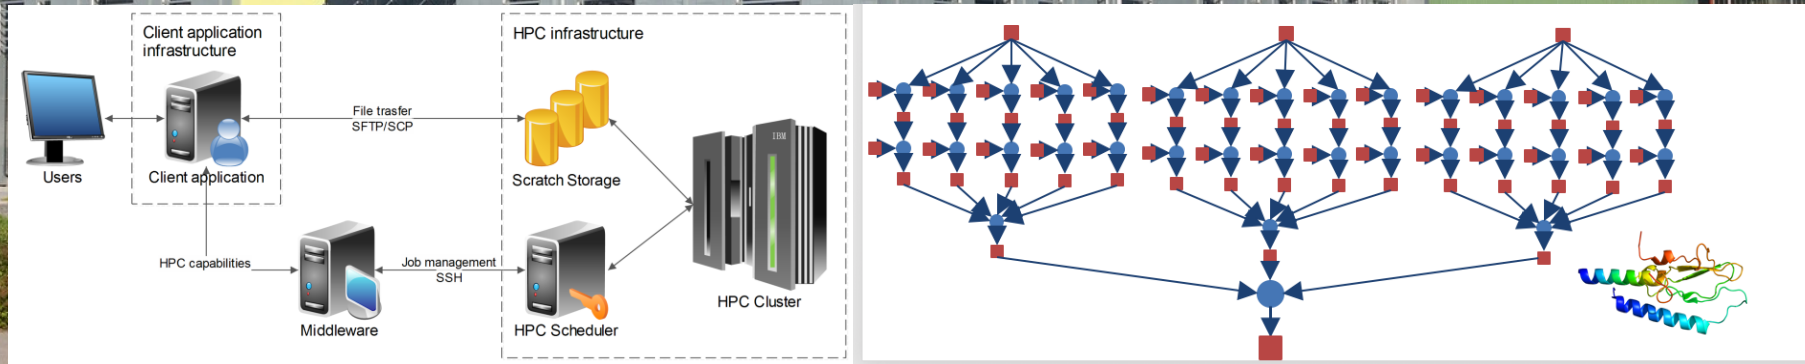

IT4Innovations

Superpočítače v medicíně

IT4Innovations
national01\$#&0
supercomputing
center@#01%101

Pokročilé datové analýzy

$
IT4I
&@01

- Zpracování rozsáhlých obrazových dat
- Pokročilé datové analýzy a fúze
- Strojové učení na superpočítačové infrastruktuře (HyperLoom)
- HPC-as-a-Service - jednoduchý přístup k HPC infrastruktuře (HEAppE)

Numerické simulace

$
IT4I
&@01

- Simulace proudění
 - Jatra
 - Mozek
 - Plíce
 - Srdce
- Pevnostní výpočty
 - Fixace zlomenin
 - Implantáty
 - Stenty

Vizualizace a Virtuální Realita

$
IT4I
&@01

- Plánování operací (virtuální operace)
- Vizuální interpretace medicínských dat ve VR
- Tvorba 3D modelů