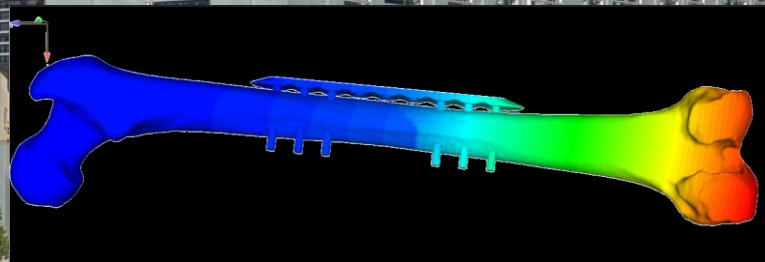

IT4Innovations

Superpočítače v medicíně

IT4Innovations
national01\$#&0
supercomputing
center@#01%101

Pokročilé datové analýzy

$
IT4I
&@01

- Zpracování rozsáhlých obrazových dat
- Pokročilé datové analýzy a fúze
- Strojové učení na superpočítačové infrastruktuře (HyperLoom)
- HPC-as-a-Service - jednoduchý přístup k HPC infrastruktuře (HEAppE)

Numerické simulace

$
IT4I
&@01

- Simulace proudění
 - Jatra
 - Mozek
 - Plíce
 - Srdce
- Pevnostní výpočty
 - Fixace zlomenin
 - Implantáty
 - Stenty

Vizualizace a Virtuální Realita

$
IT4I
&@01

- Plánování operací (virtuální operace)
- Vizuální interpretace medicínských dat ve VR
- Tvorba 3D modelů