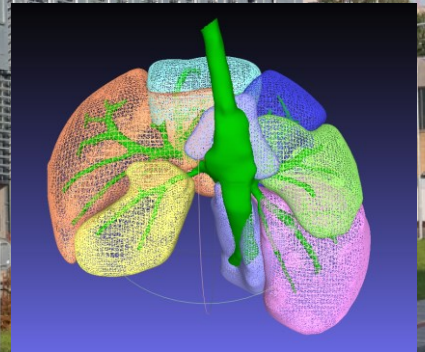

IT4Innovations

Superpočítače v medicíně

IT4Innovations
national01\$#&0
supercomputing
center@#01%101

Pokročilé datové analýzy

$
IT4I
&@01

- Zpracování rozsáhlých obrazových dat
- Pokročilé datové analýzy a fúze
- Strojové učení na superpočítačové infrastruktuře (HyperLoom)
- HPC-as-a-Service - jednoduchý přístup k HPC infrastruktuře (HEAppE)

Numerické simulace

$
IT4I
&@01

- Simulace proudění
 - Jatra
 - Mozek
 - Plíce
 - Srdce
- Pevnostní výpočty
 - Fixace zlomenin
 - Implantáty
 - Stenty

Vizualizace a Virtuální Realita

$
IT4I
&@01

- Plánování operací (virtuální operace)
- Vizuální interpretace medicínských dat ve VR
- Tvorba 3D modelů